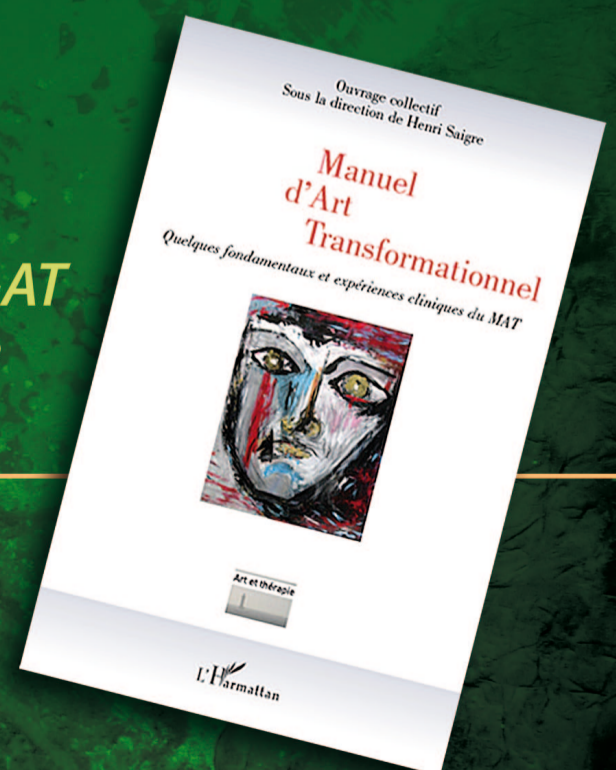

Le **M**ouvement d'**A**rt-**T**hérapeutes*
présente

L'art transformationnel

un prolongement de l'art-thérapie

Exposition

*d'œuvres réalisées dans le cadre
de séances d'art-thérapie*

*Aux journées de printemps de la SFPE-AT
les 27 et 28 avril 2012, le MAT* expose
à l'Abbaye de l'Epeau à Yvré l'Evêque*

* www.le-mat.net - Mouvement au carrefour de diverses écoles de pensées, d'une pluralité d'approches thérapeutiques, et centré sur l'imagination créatrice. Le M.A.T. est membre des Sociétés française et internationale de psychopathologie de l'expression et d'art-thérapie (SFPE), de la Fédération française des arts-thérapeutes (FFAT) et agréé par le Syndicat national des praticiens en psychothérapie (SNPPsy).